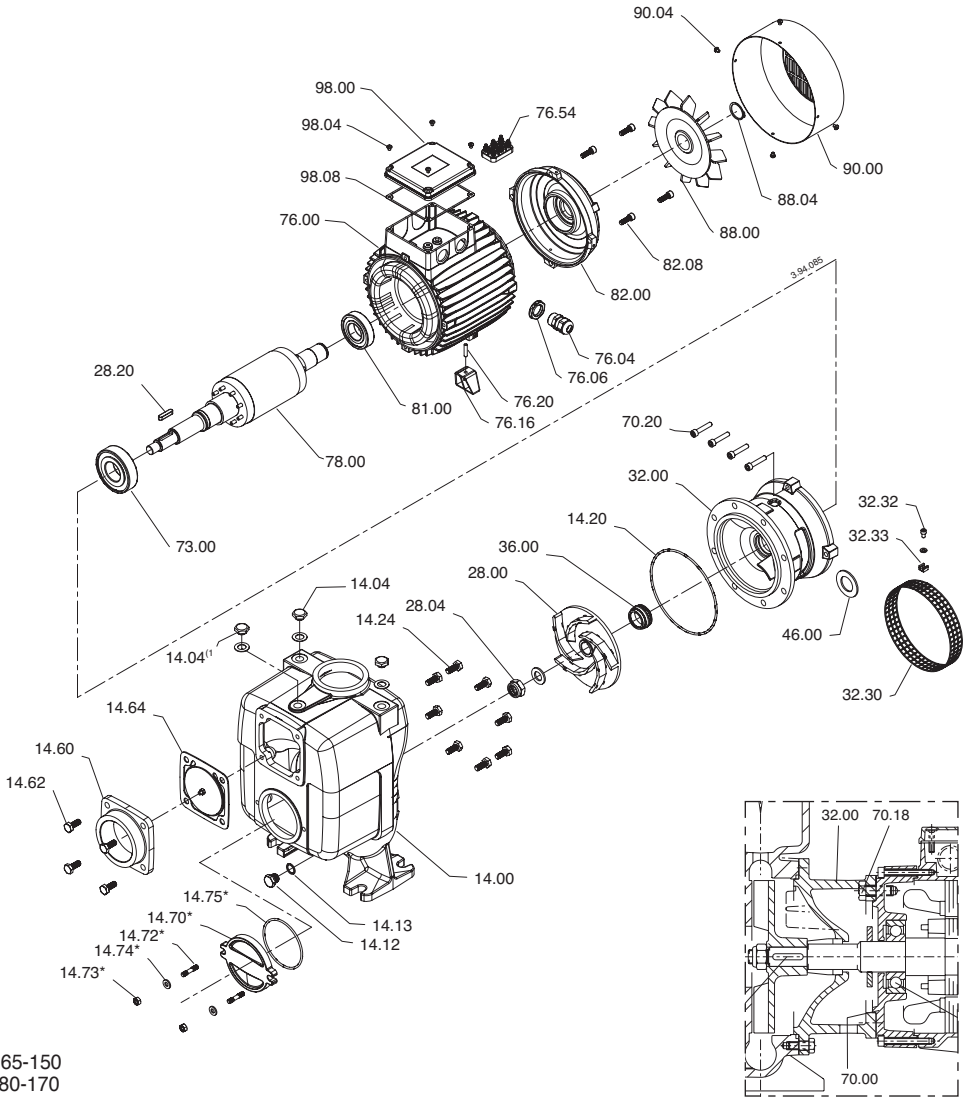

12.4.

Drawing for dismantling and assembly  
 Zeichnung für Demontage und Montage  
 Onderdelentekening

\* A 65-150

A 80-170

<sup>1)</sup> A 80-170

A 65-150

12.4.

Drawing for dismantling and assembly  
 Zeichnung für Demontage und Montage  
 Onderdelentekening

AS 50-125

AS 65-150

Allineamento giunto  
 Alignment of coupling  
 Kupplungsausrichtung  
 Alignement de l'accouplement  
 Alineamiento acoplamiento  
 Uppriktning av koppling  
 Uittijning  
 Ευθυγράμμιση  
 Центровка соединения

riga - straight edge - Lineal - règle - regla -  
 linjal - lineaal - αλφάδι - линейка

P057