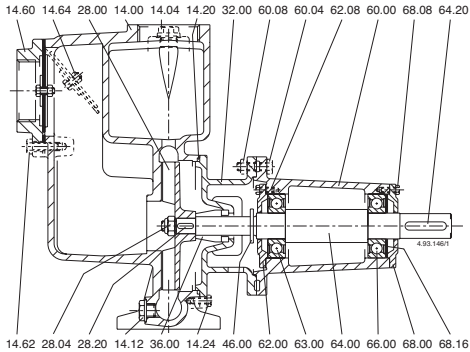

12.4.

Drawing for dismantling and assembly  
 Zeichnung für Demontage und Montage  
 Onderdelentekening

\* A 65-150

A 80-170

<sup>1)</sup> A 80-170

A 65-150

12.4.

Drawing for dismantling and assembly  
 Zeichnung für Demontage und Montage  
 Onderdelentekening

AS 50-125

AS 65-150

Allineamento giunto  
 Alignment of coupling  
 Kupplungsausrichtung  
 Alignement de l'accouplement  
 Alineamiento acoplamiento  
 Uppriktning av koppling  
 Uittijning  
 Ευθυγράμμιση  
 Центровка соединения

riga - straight edge - Lineal - règle - regla -  
 linjal - lineaal - αλφάδι - линейка

P057