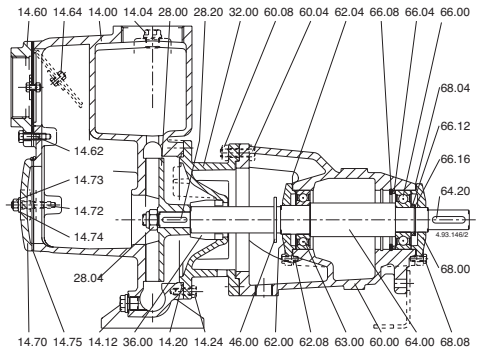

12.4.

Drawing for dismantling and assembly  
 Zeichnung für Demontage und Montage  
 Onderdelentekening

\* A 65-150

A 80-170

<sup>1)</sup> A 80-170

A 65-150

12.4.

Drawing for dismantling and assembly  
 Zeichnung für Demontage und Montage  
 Onderdelentekening

AS 50-125

AS 65-150

Allineamento giunto  
 Alignment of coupling  
 Kupplungsausrichtung  
 Alignement de l'accouplement  
 Alineamiento acoplamiento  
 Uppriktning av koppling  
 Uittijning  
 Ευθυγράμμιση  
 Центровка соединения