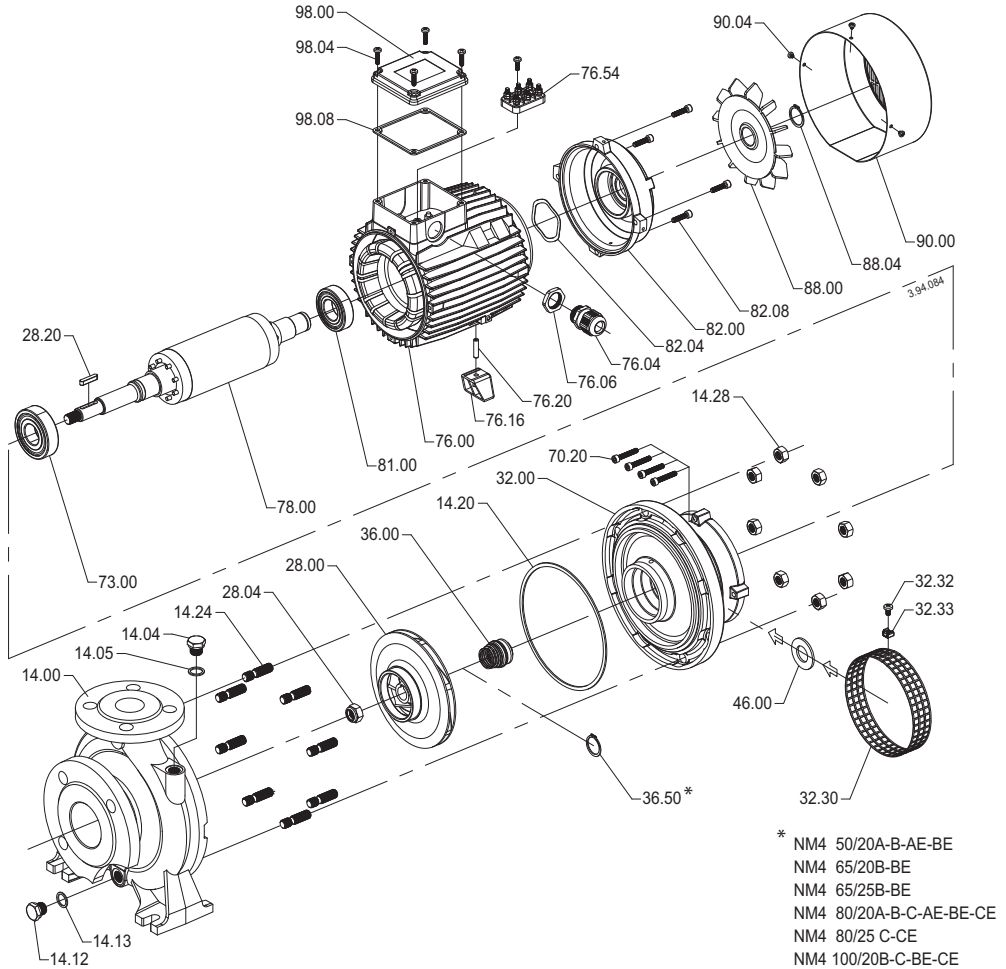

13.2. Disegno per lo smontaggio ed il rimontaggio
Drawing for dismantling and assembly
Zeichnung für Demontage und Montage
Dessin pour démontage et montage
Dibujo para desmontaje y montaje
Ritning för demontering och montering
Onderdelentekening
Чертеж для демонтажа и сборки
组装与分解图

NM 3 - 30 kW
NM4 1,5 - 15 kW

13.2. Disegno per lo smontaggio ed il rimontaggio
Drawing for dismantling and assembly
Zeichnung für Demontage und Montage
Dessin pour démontage et montage
Dibujo para desmontaje y montaje
Ritning för demontering och montering
Onderdelentekening
Чертеж для демонтажа и сборки
组装与分解图

NMS 37 - 75 kW
NMS4 18,5 - 75 kW